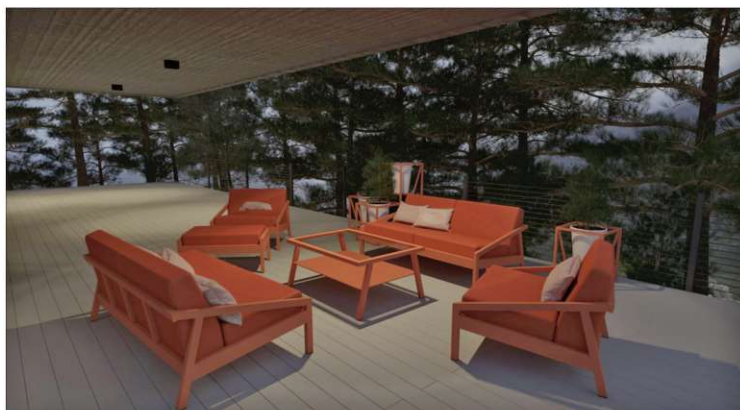

MALADETA

wymiary i ceny elementów

Zestaw MALADETA - Nr 1

Cena: 20 820,00 brutto*

* bez donicy