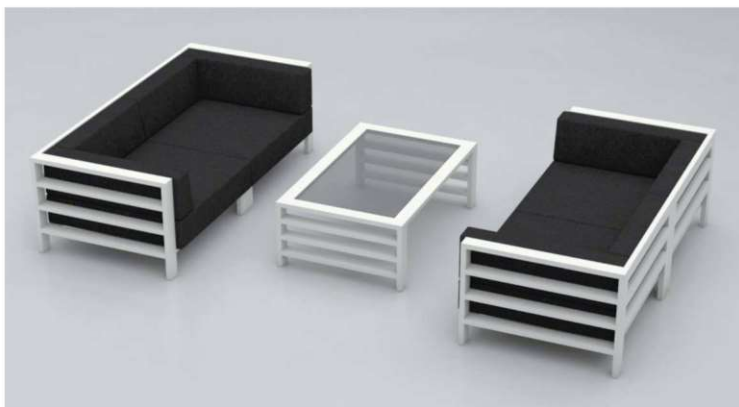

Zestaw ARUCAS - No. 2

Cena: 19 390,00 brutto