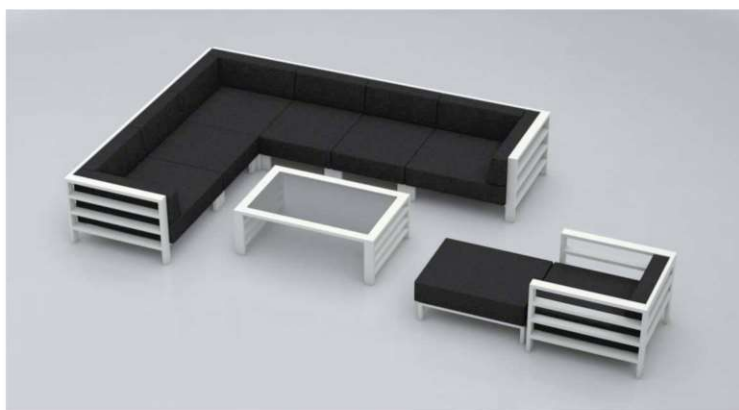

Zestaw ARUCAS - No. 4

Cena: 33 460,00 brutto